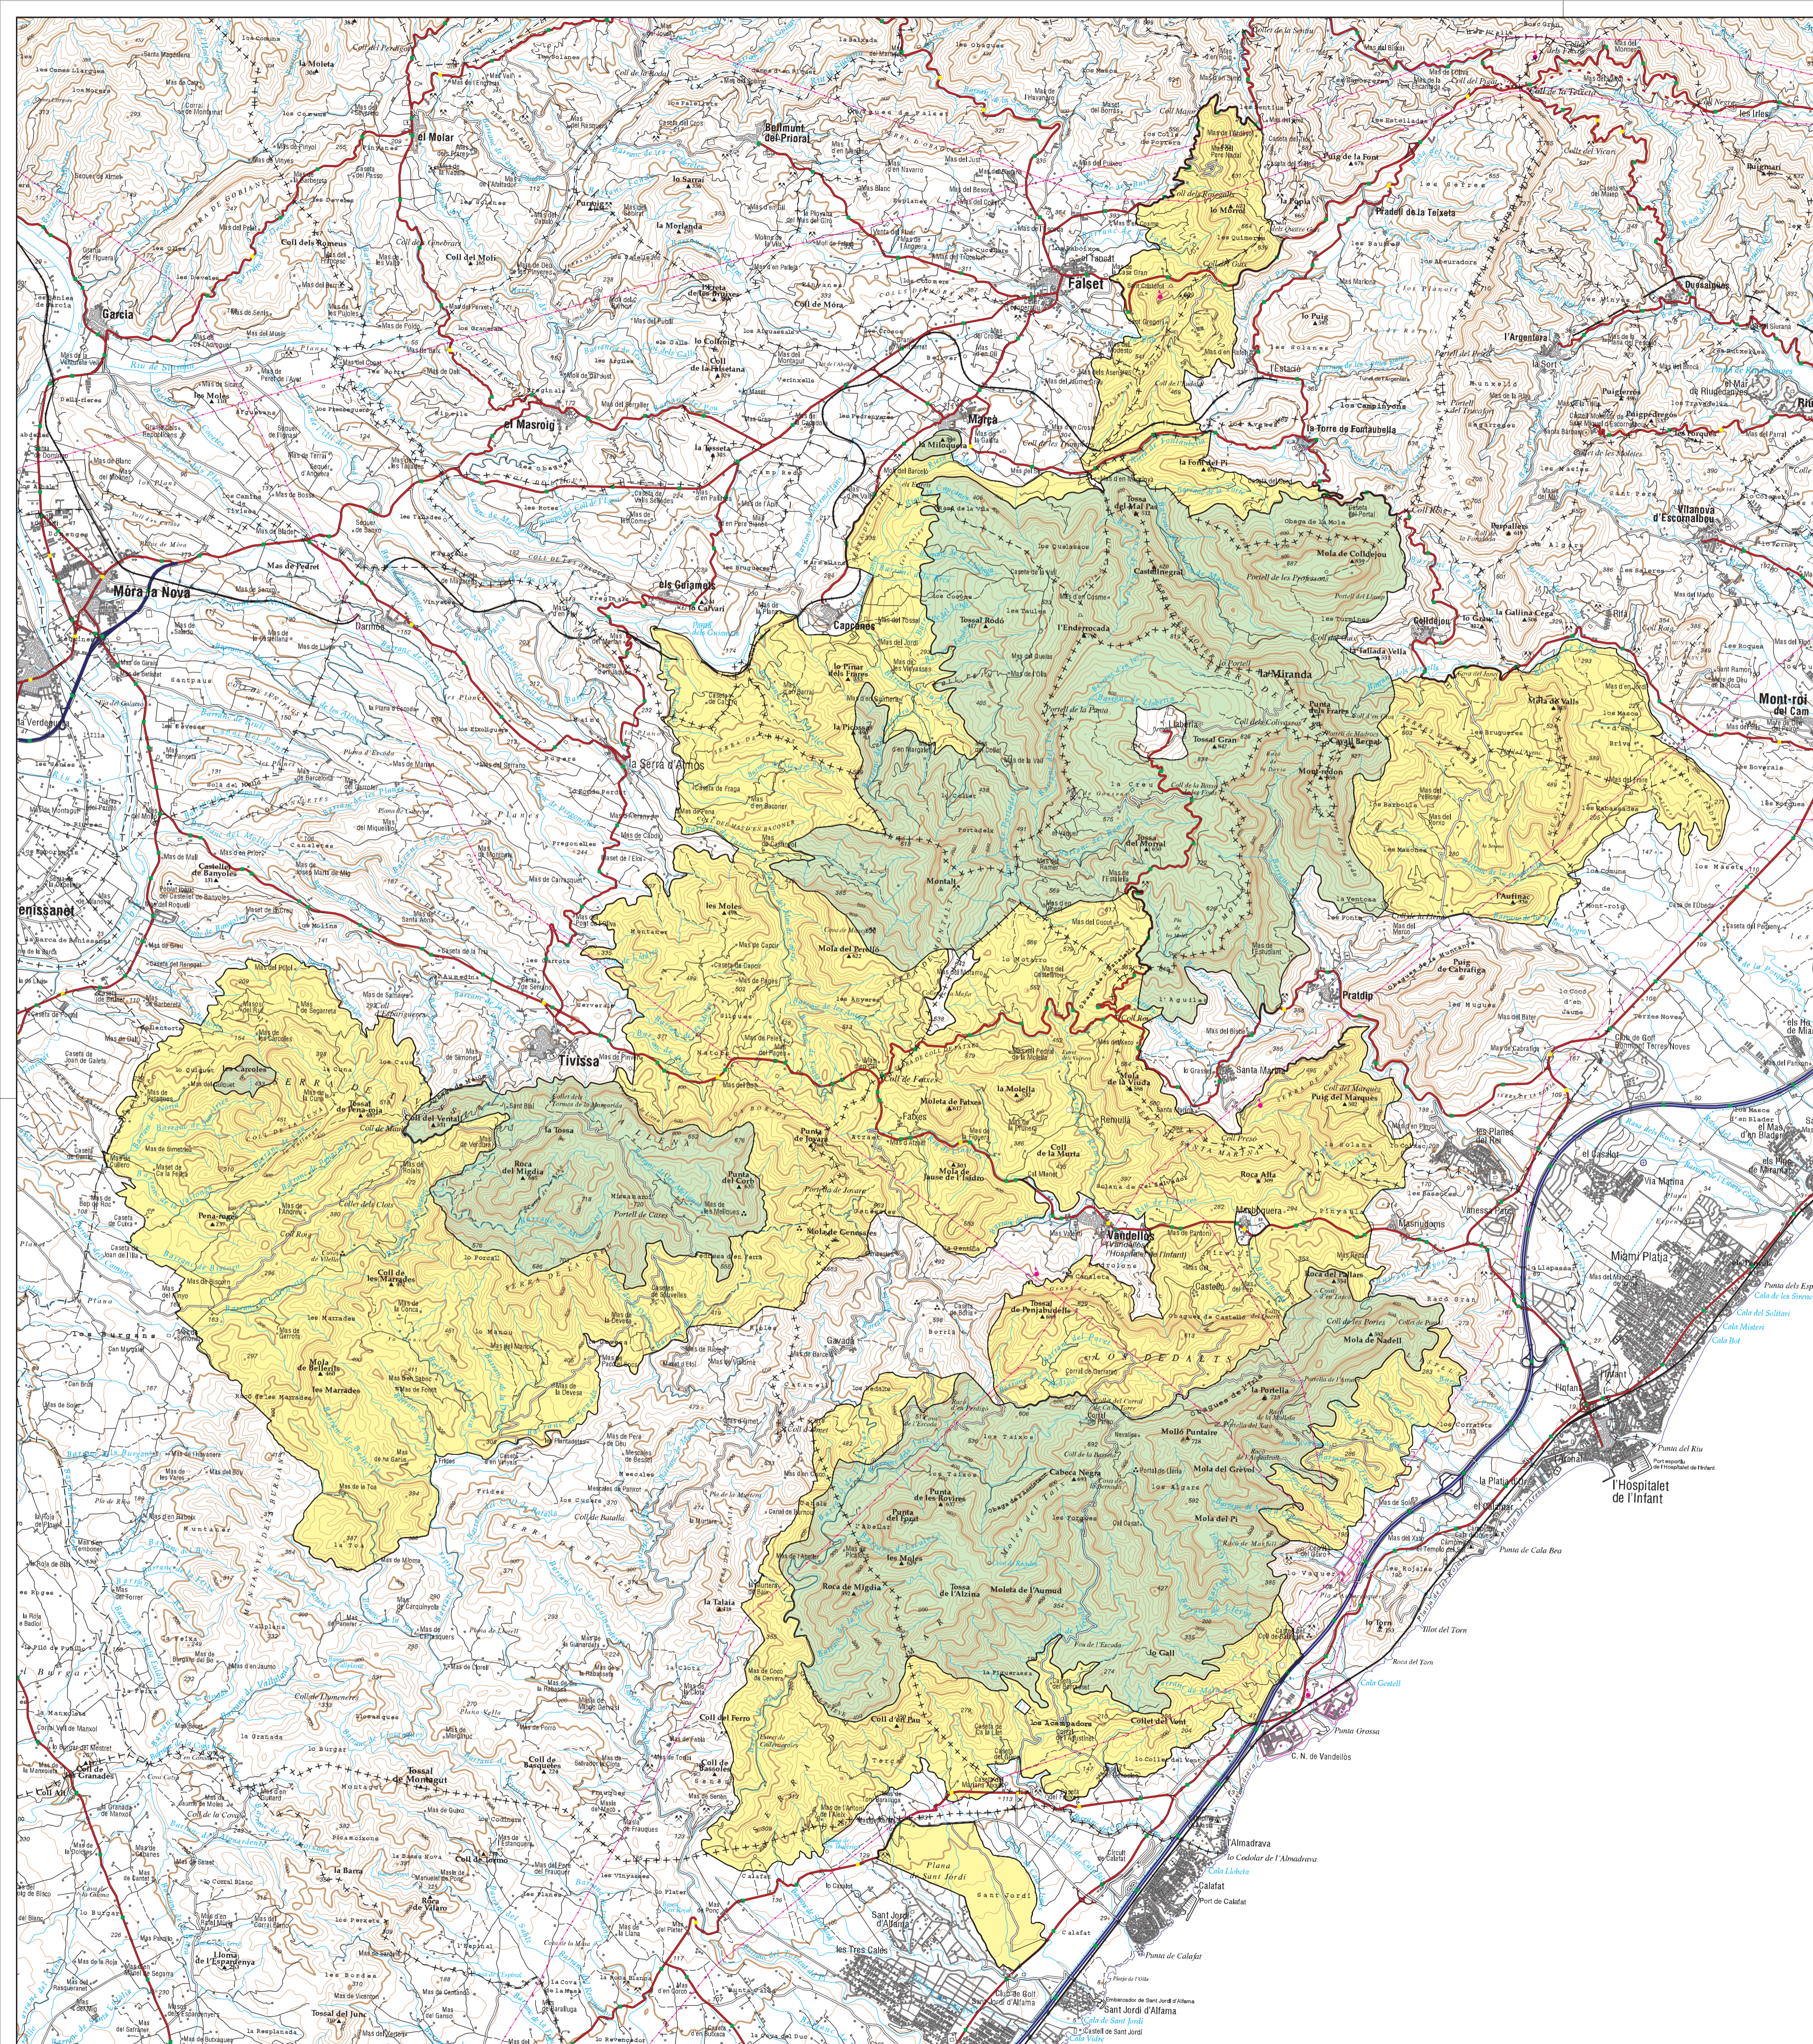

Llegenda

-  Sectors que es proposen com a ampliació de la xarxa Natura 2000
-  Espais que ja formen part de la xarxa Natura 2000

Proposta catalana a la xarxa Natura 2000 -ampliació-

Delimitació de l'espai proposat:
Tivissa-Vandellòs-Llaberia
ES5140009